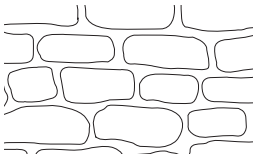

**BUSHROCK**  
\*Brick Size 230 x 225mm

**CLASSIC HERRINGBONE**  
\*Brick Size 195 x 90mm

**10° DIAMOND TILE**  
Tile Size 262 x 262mm.  
Diamond Size 100 x 100mm

**EUROPEAN FAN**  
\*Brick Size 130 x 100mm

**BASKET WEAVE**  
Brick Size 195 x 90mm

**8" QUARRY TILE**  
Tile Size 195 x 195mm

**ASHLAR SLATE**  
\*Brick Size 257 x 155mm

**FLAGSTONE**  
\*Brick Size 250 x 180mm

**KEYSTONE**  
\*Brick Size 200 x 150mm

**REGAL TILE**  
Tile Size 267 x 138mm

**RANDOM BLUESTONE**  
\*Brick Size 197 x 140mm

**ENGLISH COBBLE**  
\*Brick Size 300 x 100mm

**COBBLESTONE**  
\*Brick Size 235 x 126mm

**ANTIQUÉ TILE**  
Tile Size 264 x 264mm