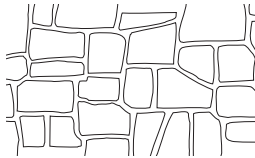

# Stencil Patterns

**BLOCK**  
Brick Size 398 x 192mm

**RUSTIC BRICK**  
\*Brick Size 230 x 140mm

**MEDITERRANEAN**  
Rectangle 172 x 116mm

**CONVICT BRICK**  
\*Brick Size 240 x 237mm

**BRICK**  
Brick Size 226 x 105mm

**BUSHROCK**  
\*Brick Size 230 x 225mm

**CLASSIC HERRINGBONE**  
\*Brick Size 195 x 90mm

**10° DIAMOND TILE**  
Tile Size 262 x 262mm.  
Diamond Size 100 x 100mm

**EUROPEAN FAN**  
\*Brick Size 130 x 100mm

**BASKET WEAVE**  
Brick Size 195 x 90mm

**8" QUARRY TILE**  
Tile Size 195 x 195mm

**ASHLAR SLATE**  
\*Brick Size 257 x 155mm

**FLAGSTONE**  
\*Brick Size 250 x 180mm

**KEYSTONE**  
\*Brick Size 200 x 150mm

**REGAL TILE**  
Tile Size 267 x 138mm

**RANDOM BLUESTONE**  
\*Brick Size 197 x 140mm

**ENGLISH COBBLE**  
\*Brick Size 300 x 100mm

**COBBLESTONE**  
\*Brick Size 235 x 126mm

**ANTIQUÉ TILE**  
Tile Size 264 x 264mm