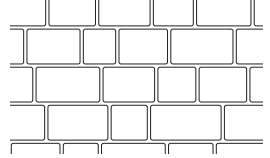

# Stencil Patterns

**BLOCK**  
Brick Size 398 x 192mm

**RUSTIC BRICK**  
\*Brick Size 230 x 140mm

**MEDITERRANEAN**  
Rectangle 172 x 116mm

**CONVICT BRICK**  
\*Brick Size 240 x 237mm

**BRICK**  
Brick Size 226 x 105mm

**BUSHROCK**  
\*Brick Size 230 x 225mm

**CLASSIC HERRINGBONE**  
\*Brick Size 195 x 90mm

**10° DIAMOND TILE**  
Tile Size 262 x 262mm.  
Diamond Size 100 x 100mm

**EUROPEAN FAN**  
\*Brick Size 130 x 100mm

**BASKET WEAVE**  
Brick Size 195 x 90mm

**8" QUARRY TILE**  
Tile Size 195 x 195mm

**ASHLAR SLATE**  
\*Brick Size 257 x 155mm

**FLAGSTONE**  
\*Brick Size 250 x 180mm

**KEYSTONE**  
\*Brick Size 200 x 150mm

**REGAL TILE**  
Tile Size 267 x 138mm

**RANDOM BLUESTONE**  
\*Brick Size 197 x 140mm

**ENGLISH COBBLE**  
\*Brick Size 300 x 100mm

**COBBLESTONE**  
\*Brick Size 235 x 126mm

**ANTIQUÉ TILE**  
Tile Size 264 x 264mm